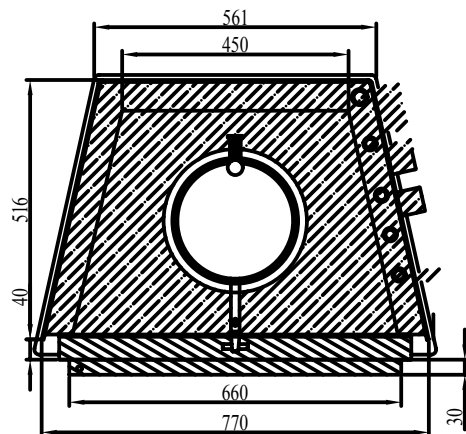

Normatherm Stahlheizkesselbau GmbH Kaminheizkessel Typ KKH 15 Rechts

Normatherm Stahlheizkesselbau GmbH
Ahrensflucher Deich 9
21787 Oberndorf - Oste

Kaminheizkessel Typ KKH 15
Gewicht ca. 195 kg
Wasserinhalt: 120 l
Alle Maße sind Zirkumaße

Normatherm Stahlheizkesselbau GmbH Kaminheizkessel Typ KKH 20 Rechts

Normatherm Stahlheizkesselbau
GmbH
Ahrensflucher Deich 9
21787 Oberndorf - Oste

Kaminheizkessel Typ KKH 20
Gewicht ohne Wasser: 160 kg
Wasserinhalt: 130 l
Alle Maße sind Zirkumaße

Normatherm Stahlheizkesselbau GmbH Kaminheizkessel Typ KKH 25 Rechts

Normatherm Stahlheizkesselbau GmbH
Ahrensflucher Deich 9
21787 Oberndorf - Oste

Kaminheizkessel Typ KKH 25
Gewicht: ohne Wasser ca. 180 kg
Wasserinhalt: 140 l
Alle Maße sind Zirkumaße

Normatherm Stahlheizkesselbau GmbH Kaminheizkessel Typ KKH 30 Rechts

Normatherm Stahlheizkesselbau GmbH
Ahrensflucher Deich 9
21787 Oberndorf - Oste

Kaminheizkessel Typ KKH 30 Rechts
Gewicht ohne Wasser: 210 kg
Wasserinhalt: 150 l
Alle Maße sind Zirkumaße