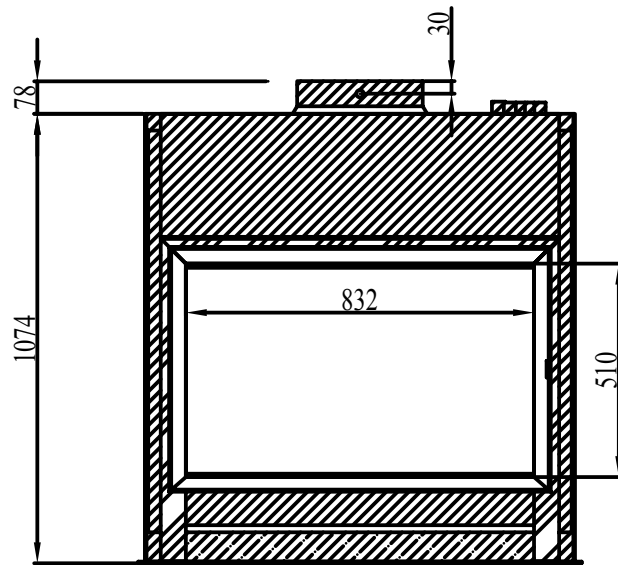

Normatherm Stahlheizkesselbau GmbH Kaminheizkessel Typ KKH 40

Normatherm Stahlheizkesselbau GmbH
Ahrensflucher Deich 9
21787 Oberndorf - Oste

Kaminheizkessel Typ KKH 40
Gewicht ohne Wasser: 250 kg
Wasserinhalt: 220 l
Alle Maße sind Zirkumaße