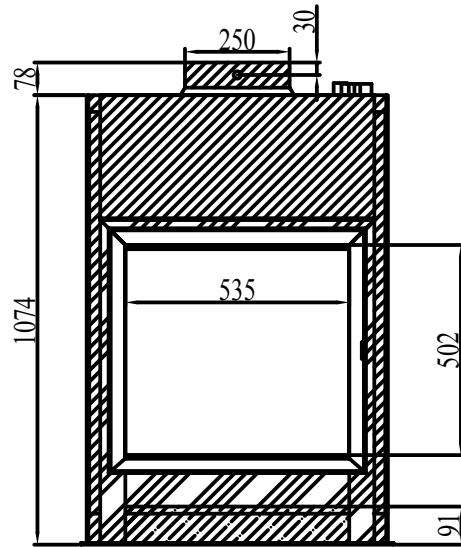

Normatherm Stahlheizkesselbau GmbH Kaminheizkessel Typ KKH 15 Rechts

Normatherm Stahlheizkesselbau GmbH
Ahrensflucher Deich 9
21787 Oberndorf - Oste

Kaminheizkessel Typ KKH 15
Gewicht ca. 195 kg
Wasserinhalt: 120 l
Alle Maße sind Zirkumaße

Normatherm Stahlheizkesselbau GmbH Kaminheizkessel Typ KKH 20 Rechts

Normatherm Stahlheizkesselbau
GmbH
Ahrensflucher Deich 9
21787 Oberndorf - Oste

Kaminheizkessel Typ KKH 20
Gewicht ohne Wasser: 160 kg
Wasserinhalt: 130 l
Alle Maße sind Zirkumaße

Normatherm Stahlheizkesselbau GmbH Kaminheizkessel Typ KKH 25 Rechts

Normatherm Stahlheizkesselbau GmbH
Ahrensflucher Deich 9
21787 Oberndorf - Oste

Kaminheizkessel Typ KKH 25
Gewicht: ohne Wasser ca. 180 kg
Wasserinhalt: 140 l
Alle Maße sind Zirkumaße

Normatherm Stahlheizkesselbau GmbH Kaminheizkessel Typ KKH 30 Rechts

Normatherm Stahlheizkesselbau GmbH
Ahrensflucher Deich 9
21787 Oberndorf - Oste

Kaminheizkessel Typ KKH 30 Rechts
Gewicht ohne Wasser: 210 kg
Wasserinhalt: 150 l
Alle Maße sind Zirkumaße