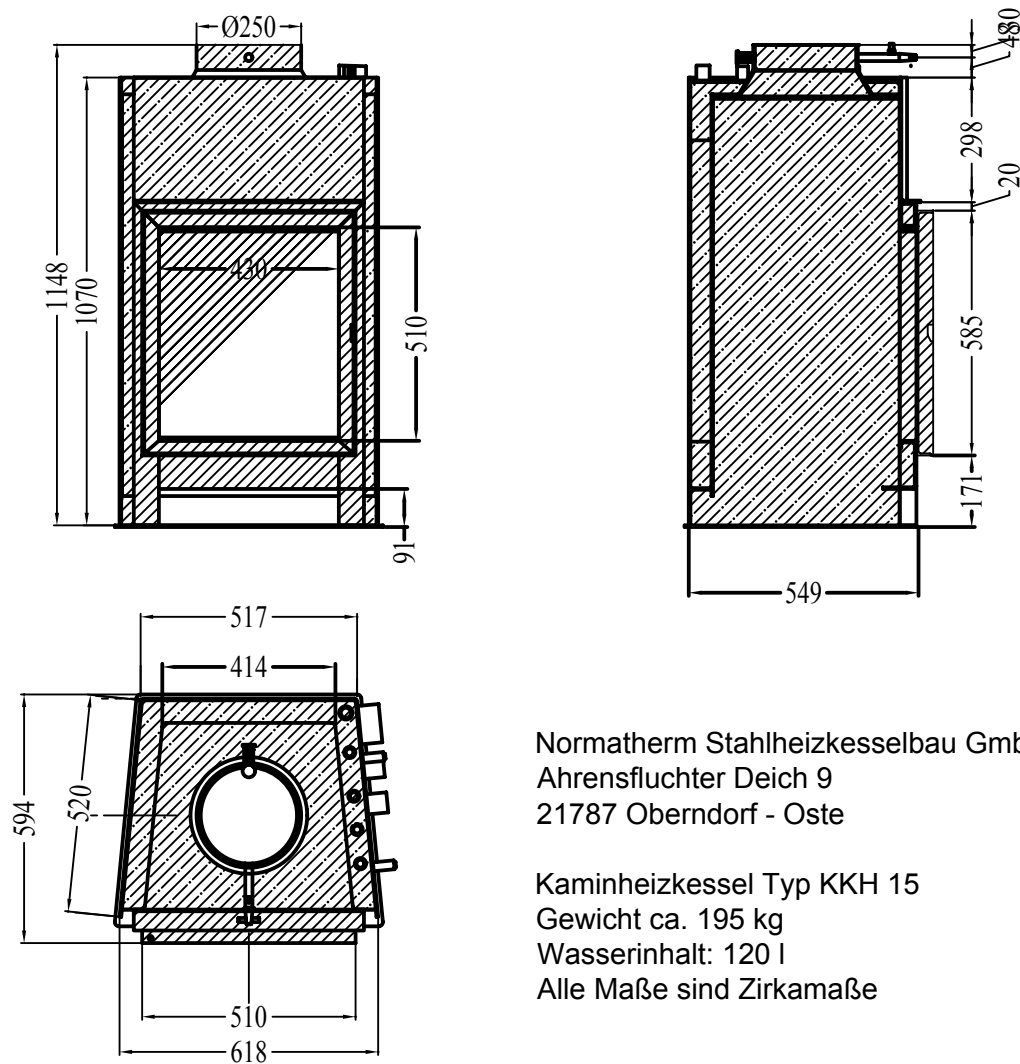

Normatherm Stahlheizkesselbau GmbH Kaminheizkessel Typ KKH 15 Rechts

Normatherm Stahlheizkesselbau GmbH
Ahrensflucher Deich 9
21787 Oberndorf - Oste

Kaminheizkessel Typ KKH 15
Gewicht ca. 195 kg
Wasserinhalt: 120 l
Alle Maße sind Zirkumaße

Normatherm Stahlheizkesselbau GmbH Kaminheizkessel Typ KKH 20 Rechts

Normatherm Stahlheizkesselbau
GmbH
Ahrensflucher Deich 9
21787 Oberndorf - Oste

Kaminheizkessel Typ KKH 20
Gewicht ohne Wasser: 160 kg
Wasserinhalt: 130 l
Alle Maße sind Zirkumaße

Normatherm Stahlheizkesselbau GmbH Kaminheizkessel Typ KKH 25 Rechts

Normatherm Stahlheizkesselbau GmbH
Ahrensflucher Deich 9
21787 Oberndorf - Oste

Kaminheizkessel Typ KKH 25
Gewicht: ohne Wasser ca. 180 kg
Wasserinhalt: 140 l
Alle Maße sind Zirkumaße

Normatherm Stahlheizkesselbau GmbH Kaminheizkessel Typ KKH 30 Rechts

Normatherm Stahlheizkesselbau GmbH
Ahrensflucher Deich 9
21787 Oberndorf - Oste

Kaminheizkessel Typ KKH 30 Rechts
Gewicht ohne Wasser: 210 kg
Wasserinhalt: 150 l
Alle Maße sind Zirkumaße