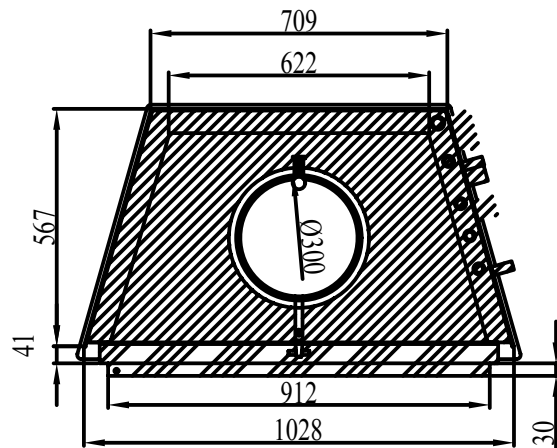

Normatherm Stahlheizkesselbau GmbH Kaminheizkessel Typ KKH 40

Normatherm Stahlheizkesselbau GmbH
Ahrensflucher Deich 9
21787 Oberndorf - Oste

Kaminheizkessel Typ KKH 40
Gewicht ohne Wasser: 250 kg
Wasserinhalt: 220 l
Alle Maße sind Zirkumaße