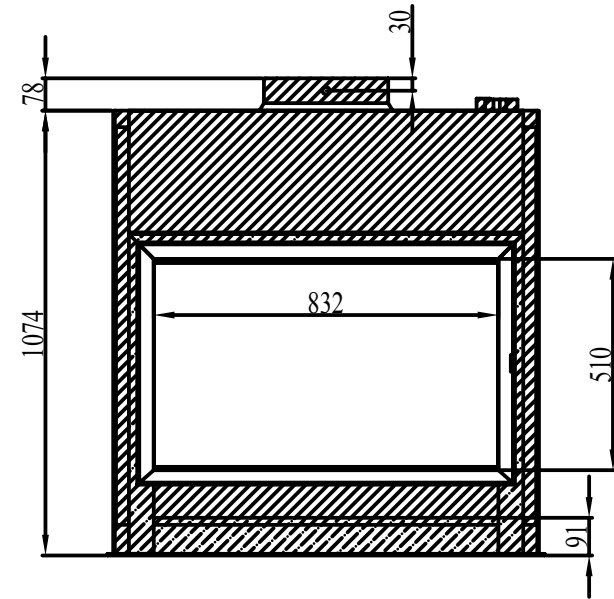

Normatherm Stahlheizkesselbau GmbH Kaminheizkessel Typ KKH 45

Normatherm Stahlheizkesselbau GmbH
Ahrensflucher Deich 9
21787 Oberndorf - Oste

Kaminheizkessel Typ KKH 45
Gewicht ohne Wasser: 290 kg
Wasserinhalt: 245 l
Alle Maße sind Zirkumaße