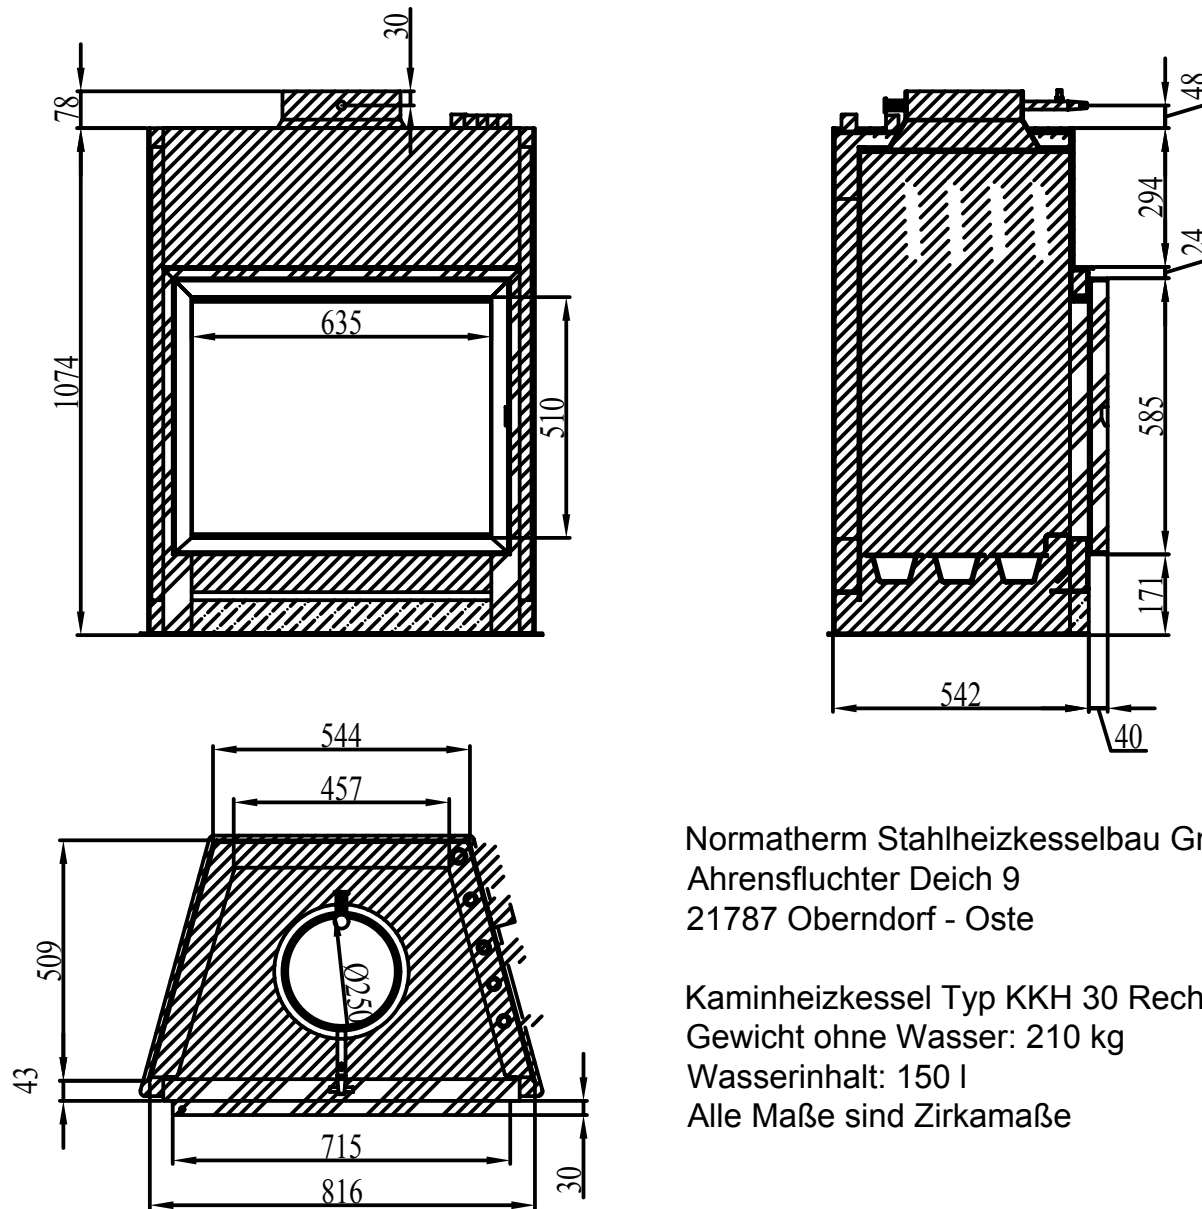

Normatherm Stahlheizkesselbau GmbH Kaminheizkessel Typ KKH 15 Rechts

Normatherm Stahlheizkesselbau GmbH
Ahrensflucher Deich 9
21787 Oberndorf - Oste

Kaminheizkessel Typ KKH 15
Gewicht ca. 195 kg
Wasserinhalt: 120 l
Alle Maße sind Zirkumaße

Normatherm Stahlheizkesselbau GmbH Kaminheizkessel Typ KKH 20 Rechts

Normatherm Stahlheizkesselbau
GmbH
Ahrensflucher Deich 9
21787 Oberndorf - Oste

Kaminheizkessel Typ KKH 20
Gewicht ohne Wasser: 160 kg
Wasserinhalt: 130 l
Alle Maße sind Zirkumaße

Normatherm Stahlheizkesselbau GmbH Kaminheizkessel Typ KKH 25 Rechts

Normatherm Stahlheizkesselbau GmbH
Ahrensflucher Deich 9
21787 Oberndorf - Oste

Kaminheizkessel Typ KKH 25
Gewicht: ohne Wasser ca. 180 kg
Wasserinhalt: 140 l
Alle Maße sind Zirkumaße

Normatherm Stahlheizkesselbau GmbH Kaminheizkessel Typ KKH 30 Rechts

Normatherm Stahlheizkesselbau GmbH
Ahrensflucher Deich 9
21787 Oberndorf - Oste

Kaminheizkessel Typ KKH 30 Rechts
Gewicht ohne Wasser: 210 kg
Wasserinhalt: 150 l
Alle Maße sind Zirkumaße