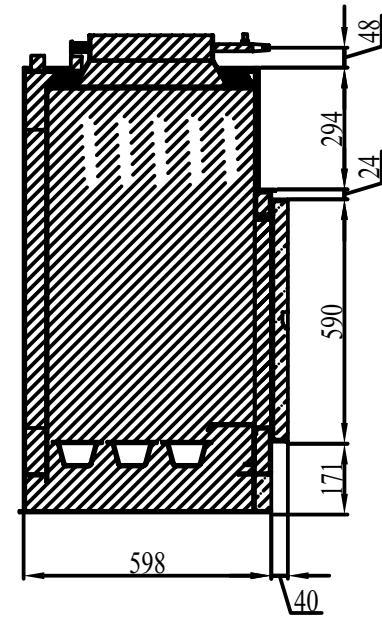

Normatherm Stahlheizkesselbau GmbH Kaminheizkessel Typ KKH 45

Normatherm Stahlheizkesselbau GmbH
Ahrensflucher Deich 9
21787 Oberndorf - Oste

Kaminheizkessel Typ KKH 45
Gewicht ohne Wasser: 290 kg
Wasserinhalt: 245 l
Alle Maße sind Zirkumaße