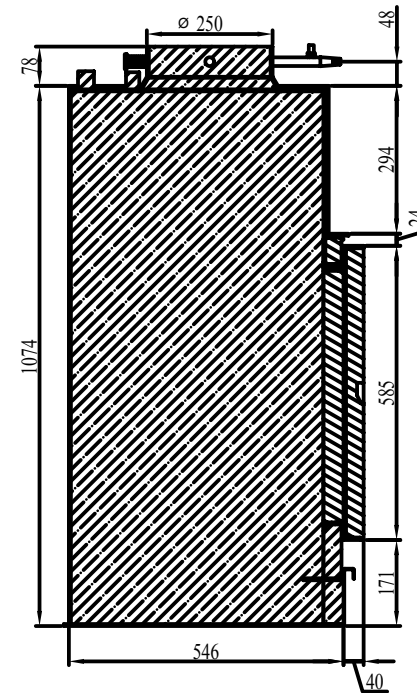

Normatherm Stahlheizkesselbau GmbH Kaminheizkessel Typ KKH 15 Rechts

Normatherm Stahlheizkesselbau GmbH
Ahrensflucher Deich 9
21787 Oberndorf - Oste

Kaminheizkessel Typ KKH 15
Gewicht ca. 195 kg
Wasserinhalt: 120 l
Alle Maße sind Zirkumaße

Normatherm Stahlheizkesselbau GmbH Kaminheizkessel Typ KKH 20 Rechts

Normatherm Stahlheizkesselbau
GmbH
Ahrensflucher Deich 9
21787 Oberndorf - Oste

Kaminheizkessel Typ KKH 20
Gewicht ohne Wasser: 160 kg
Wasserinhalt: 130 l
Alle Maße sind Zirkumaße

Normatherm Stahlheizkesselbau GmbH Kaminheizkessel Typ KKH 25 Rechts

Normatherm Stahlheizkesselbau GmbH
Ahrensflucher Deich 9
21787 Oberndorf - Oste

Kaminheizkessel Typ KKH 25
Gewicht: ohne Wasser ca. 180 kg
Wasserinhalt: 140 l
Alle Maße sind Zirkumaße

Normatherm Stahlheizkesselbau GmbH Kaminheizkessel Typ KKH 30 Rechts

Normatherm Stahlheizkesselbau GmbH
Ahrensflucher Deich 9
21787 Oberndorf - Oste

Kaminheizkessel Typ KKH 30 Rechts
Gewicht ohne Wasser: 210 kg
Wasserinhalt: 150 l
Alle Maße sind Zirkumaße