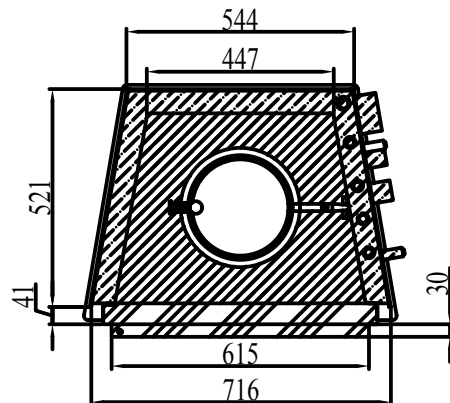

Normatherm Stahlheizkesselbau GmbH Kaminheizkessel Typ KKH 15 Rechts

Normatherm Stahlheizkesselbau GmbH
Ahrensflucher Deich 9
21787 Oberndorf - Oste

Kaminheizkessel Typ KKH 15
Gewicht ca. 195 kg
Wasserinhalt: 120 l
Alle Maße sind Zirkumaße

Normatherm Stahlheizkesselbau GmbH Kaminheizkessel Typ KKH 20 Rechts

Normatherm Stahlheizkesselbau
GmbH
Ahrensflucher Deich 9
21787 Oberndorf - Oste

Kaminheizkessel Typ KKH 20
Gewicht ohne Wasser: 160 kg
Wasserinhalt: 130 l
Alle Maße sind Zirkumaße

Normatherm Stahlheizkesselbau GmbH Kaminheizkessel Typ KKH 25 Rechts

Normatherm Stahlheizkesselbau GmbH
Ahrensflucher Deich 9
21787 Oberndorf - Oste

Kaminheizkessel Typ KKH 25
Gewicht: ohne Wasser ca. 180 kg
Wasserinhalt: 140 l
Alle Maße sind Zirkumaße

Normatherm Stahlheizkesselbau GmbH Kaminheizkessel Typ KKH 30 Rechts

Normatherm Stahlheizkesselbau GmbH
Ahrensflucher Deich 9
21787 Oberndorf - Oste

Kaminheizkessel Typ KKH 30 Rechts
Gewicht ohne Wasser: 210 kg
Wasserinhalt: 150 l
Alle Maße sind Zirkumaße