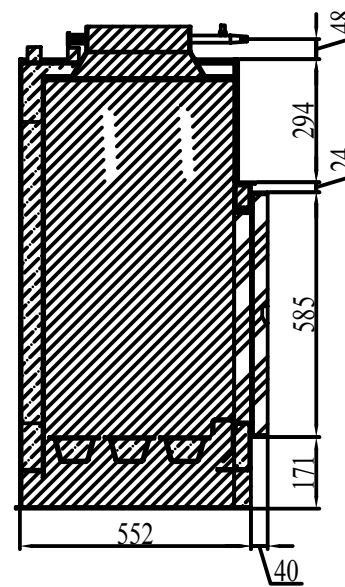

Normatherm Stahlheizkesselbau GmbH Kaminheizkessel Typ KKH 15 Rechts

Normatherm Stahlheizkesselbau GmbH
Ahrensflucher Deich 9
21787 Oberndorf - Oste

Kaminheizkessel Typ KKH 15
Gewicht ca. 195 kg
Wasserinhalt: 120 l
Alle Maße sind Zirkumaße

Normatherm Stahlheizkesselbau GmbH Kaminheizkessel Typ KKH 20 Rechts

Normatherm Stahlheizkesselbau
GmbH
Ahrensflucher Deich 9
21787 Oberndorf - Oste

Kaminheizkessel Typ KKH 20
Gewicht ohne Wasser: 160 kg
Wasserinhalt: 130 l
Alle Maße sind Zirkumaße

Normatherm Stahlheizkesselbau GmbH Kaminheizkessel Typ KKH 25 Rechts

Normatherm Stahlheizkesselbau GmbH
Ahrensflucher Deich 9
21787 Oberndorf - Oste

Kaminheizkessel Typ KKH 25
Gewicht: ohne Wasser ca. 180 kg
Wasserinhalt: 140 l
Alle Maße sind Zirkumaße

Normatherm Stahlheizkesselbau GmbH Kaminheizkessel Typ KKH 30 Rechts

Normatherm Stahlheizkesselbau GmbH
Ahrensflucher Deich 9
21787 Oberndorf - Oste

Kaminheizkessel Typ KKH 30 Rechts
Gewicht ohne Wasser: 210 kg
Wasserinhalt: 150 l
Alle Maße sind Zirkumaße