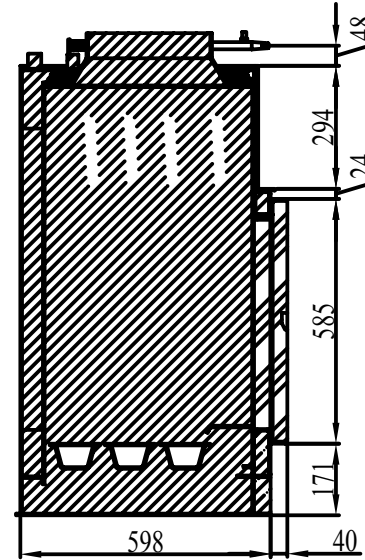

Normatherm Stahlheizkesselbau GmbH Kaminheizkessel Typ KKH 40

Normatherm Stahlheizkesselbau GmbH
Ahrensflucher Deich 9
21787 Oberndorf - Oste

Kaminheizkessel Typ KKH 40
Gewicht ohne Wasser: 250 kg
Wasserinhalt: 220 l
Alle Maße sind Zirkumaße