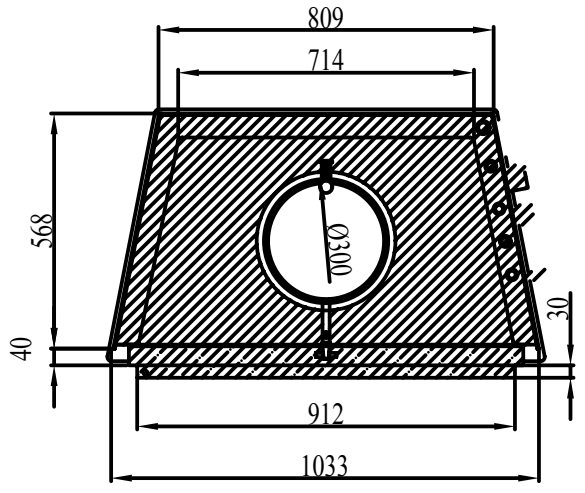

Normatherm Stahlheizkesselbau GmbH Kaminheizkessel Typ KKH 45

Normatherm Stahlheizkesselbau GmbH
Ahrensflucher Deich 9
21787 Oberndorf - Oste

Kaminheizkessel Typ KKH 45
Gewicht ohne Wasser: 290 kg
Wasserinhalt: 245 l
Alle Maße sind Zirkumaße