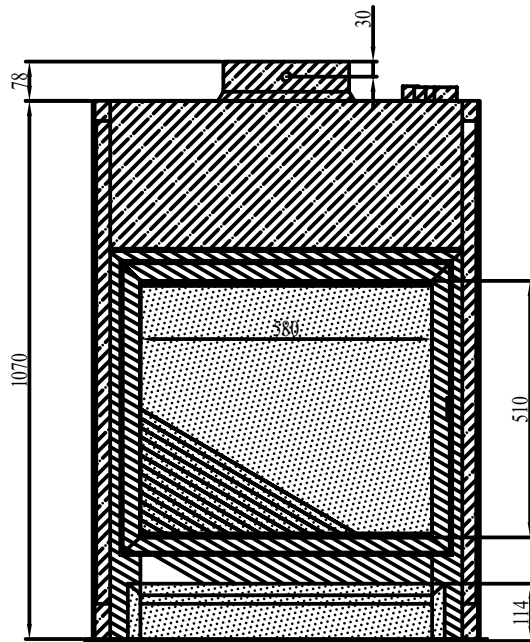

Normatherm Stahlheizkesselbau GmbH Kaminheizkessel Typ KKH 15 Rechts

Normatherm Stahlheizkesselbau GmbH
Ahrensflucher Deich 9
21787 Oberndorf - Oste

Kaminheizkessel Typ KKH 15
Gewicht ca. 195 kg
Wasserinhalt: 120 l
Alle Maße sind Zirkumaße

Normatherm Stahlheizkesselbau GmbH Kaminheizkessel Typ KKH 20 Rechts

Normatherm Stahlheizkesselbau
GmbH
Ahrensflucher Deich 9
21787 Oberndorf - Oste

Kaminheizkessel Typ KKH 20
Gewicht ohne Wasser: 160 kg
Wasserinhalt: 130 l
Alle Maße sind Zirkumaße

Normatherm Stahlheizkesselbau GmbH Kaminheizkessel Typ KKH 25 Rechts

Normatherm Stahlheizkesselbau GmbH
Ahrensflucher Deich 9
21787 Oberndorf - Oste

Kaminheizkessel Typ KKH 25
Gewicht: ohne Wasser ca. 180 kg
Wasserinhalt: 140 l
Alle Maße sind Zirkumaße

Normatherm Stahlheizkesselbau GmbH Kaminheizkessel Typ KKH 30 Rechts

Normatherm Stahlheizkesselbau GmbH
Ahrensflucher Deich 9
21787 Oberndorf - Oste

Kaminheizkessel Typ KKH 30 Rechts
Gewicht ohne Wasser: 210 kg
Wasserinhalt: 150 l
Alle Maße sind Zirkumaße