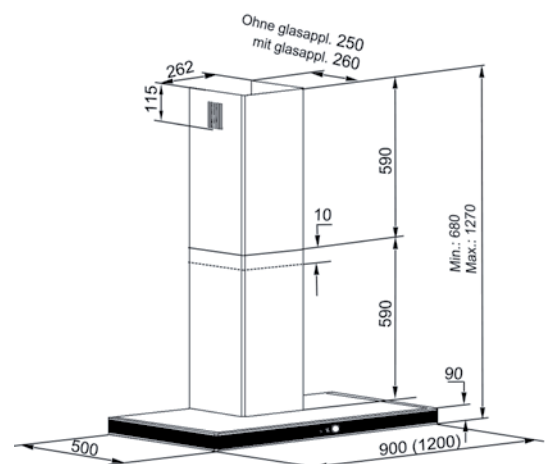

Sopero E-VSD

Wandhaube

SOPERO E/S-VSD

Wandhaube, Grundschaft Edelstahl bzw. Edelstahl mit Glasapplikation Schwarz, Sims Edelstahl mit Glasapplikation Schwarz, 90 cm

AUSSTATTUNGSMERKMALE

Bedienung	Selectronic mit 5 Leistungsstufen
Abluftleistung	max. 740 m³/h
Geräuschpegel Stufe 1	40 dB (A)
Beleuchtung	2 x 50 W Halogenlampen, dimmbar mit Memory-Funktion
Besonderheiten	<ul style="list-style-type: none"> · 7-Segment-Display blau · Randabsaugung für effektiven Wrasenabzug · Luftleitbleche für bessere Luftführung und einfache Reinigung · Verschweißte Kanten · Ankochautomatik · Nachlaufautomatik · Fettfilterreinigungsanzeige · Metallfettfilter innenliegend und spülmaschinengeeignet

TECHNISCHE DATEN

Motor	1 Motor 240 W
Abluftstutzen / Reduzierstück	<ul style="list-style-type: none"> · 150 ø / 125 ø · Umluftbetrieb möglich

Modell	Bestellnummer	VK-Preis (Exkl. MwSt)	VK-Preis (Inkl. 19% MwSt)
Sopero 90 E-VSD	8721 04	849,00 €	1.010,31 €
Sopero 90 S-VSD	8721 06	899,00 €	1.069,81 €
Aktivkohlefilter KSC 100	9208 03	29,00 €	34,51 €
Werkseitige Vorbereitung für Reedkontaktanschluss			
	9209 50	69,00 €	82,11 €
Reedkontaktschalter mit 10 m Kabel (passend zur werkseitigen Vorbereitung für Reedkontaktanschluss)			
	9208 50	29,00 €	34,51 €

Sopero S-VSD

Empfohlener Abstand über Elektrokochstelle: 65-75 cm
Empfohlener Abstand über Gaskochstelle: 75-85 cm