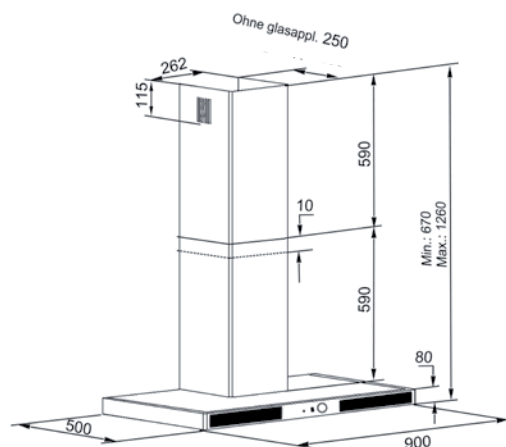

Empfohlener Abstand über Elektrokochstelle: 65-75 cm
Empfohlener Abstand über Gaskochstelle: 75-85 cm