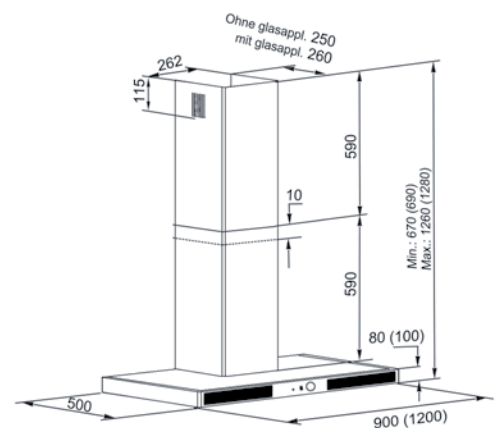

Solaire E-VSD

Wandhaube

SOLAIRE E/S-VSD

Wandhaube, Grundschaft Edelstahl bzw. Edelstahl mit Glasapplikation Schwarz, Sims Edelstahl mit Glasapplikation Schwarz, 90 cm

AUSSTATTUNGSMERKMALE

Bedienung	Selectronic mit 5 Leistungsstufen
Abluftleistung	max. 740 m ³ /h
Geräuschpegel Stufe 1	40 dB (A)
Beleuchtung	2 x 50 W Halogenlampen, dimmbar mit Memoryfunktion
Besonderheiten	<ul style="list-style-type: none"> · 7-Segment-Display blau · Randabsaugung für effektiven Wrasenabzug · Luftleitbleche für bessere Luftführung und einfache Reinigung · Verschweißte Kanten · Ankochoautomatik · Nachlaufautomatik · Fettfilterreinigungsanzeige · Metallfettfilter innenliegend und spülmaschineneignet

TECHNISCHE DATEN

Motor	1 Motor 240 W
Abluftstutzen / Reduzierstück	<ul style="list-style-type: none"> · 150 ø / 125 ø · Umluftbetrieb möglich

Modell	Bestellnummer	VK-Preis (Exkl. MwSt)	VK-Preis (Inkl. 19% MwSt)
Solaire 90 E-VSD	8726 04	749,00 €	891,31 €
Solaire 90 S-VSD	8726 06	799,00 €	950,81 €
Aktivkohlefilter KSC 100	9208 03	29,00 €	34,51 €
Werkseitige Vorbereitung für Reedkontaktanschluss	9209 50	69,00 €	82,11 €
Reedkontaktschalter mit 10 m Kabel (passend zur werkseitigen Vorbereitung für Reedkontaktanschluss)	9208 50	29,00 €	34,51 €

Solaire S-VSD

Empfohlener Abstand über Elektrokochstelle: 65-75 cm
Empfohlener Abstand über Gaskochstelle: 75-85 cm