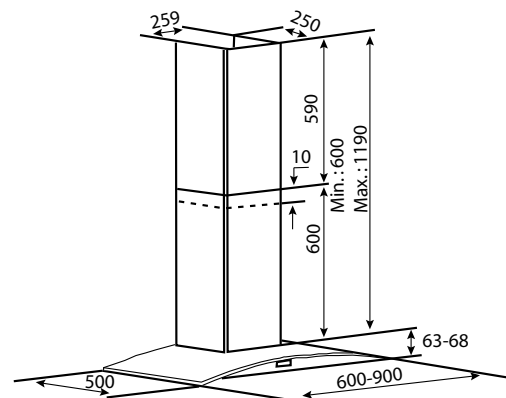

Wandhaube

MESSIN E-VD

Wandhaube, Haubenkörper Edelstahl mit Glasschirm Sicherheitsklarglas, 90/60 cm

AUSSTATTUNGSMERKMALE

Bedienung	Elektronische Kurzhubtasten mit 5 Leistungsstufen
Abluftleistung	max. 740 m ³ /h
Geräuschpegel Stufe 1	42 dB (A)
Beleuchtung	2 x 50 W Halogenlampen, dimmbar
Besonderheiten	<ul style="list-style-type: none"> · LCD-Multifunktionsdisplay blau · Verschweißte Kanten · Nachlaufautomatik · Turbostufe · Fettfilterreinigungsanzeige · Kurzeitwecker · Metallfettfilter spülmaschinengeeignet

TECHNISCHE DATEN

Motor	1 Motor 240 W
Abluftstutzen / Reduzierstück	<ul style="list-style-type: none"> · 150 ø / 125 ø · Umluftbetrieb möglich

Modell	Bestellnummer	VK-Preis (Exkl. MwSt)	VK-Preis (Inkl. 19% MwSt)
Messin 90 E-VD	8802 24	699,00 €	831,81 €
Messin 60 E-VD	8801 24	679,00 €	808,01 €
Aktivkohlefilter KSC 100	9208 03	29,00 €	34,51 €
Werkseitige Vorbereitung für Reedkontaktanschluss	9209 50	69,00 €	82,11 €
Reedkontaktschalter mit 10 m Kabel (passend zur werkseitigen Vorbereitung für Reedkontaktanschluss)	9208 50	29,00 €	34,51 €