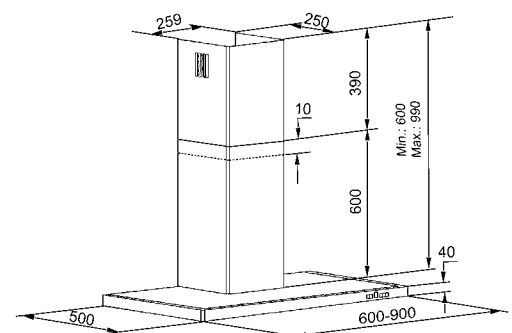

TECHNISCHE DATEN

Motor	1 Motor 240 W
Abluftstutzen / Reduzierstück	· 150 ø / 125 ø · Umluftbetrieb möglich

Modell	Bestellnummer	VK-Preis (Exkl. MwSt)	VK-Preis (Inkl. 19% MwSt)
Livas 90 E-V	8828 24	489,00 €	581,91 €
Livas 60 E-V	8827 24	469,00 €	558,11 €
Aktivkohlefilter			
KSC 100	9208 03	29,00 €	34,51 €
Werkseitige Vorbereitung für Reedkontaktanschluss			
	9209 50	69,00 €	82,11 €
Reedkontaktschalter mit 10 m Kabel			
(passend zur werkseitigen Vorbereitung für Reedkontaktanschluss)	9208 50	29,00 €	34,51 €