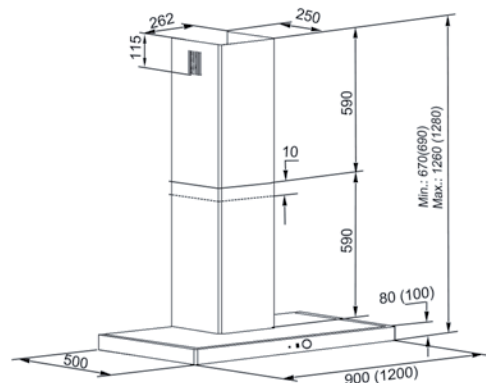

Empfohlener Abstand über Elektrokochstelle: 65-75 cm
Empfohlener Abstand über Gaskochstelle: 75-85 cm