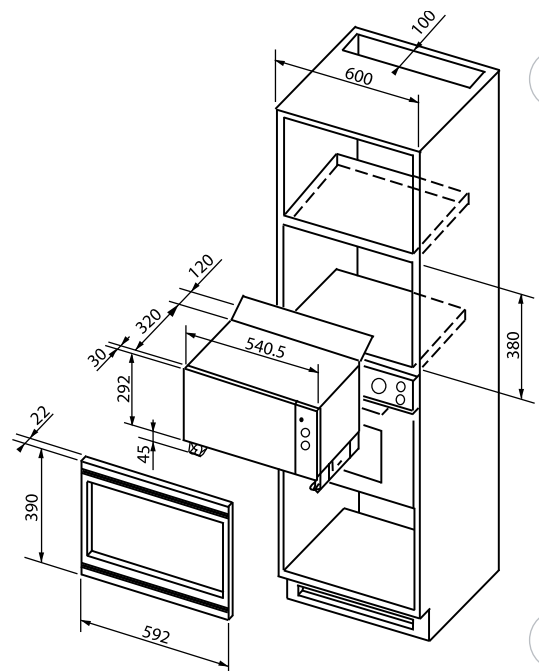

Kombi-Mikro

KMG 9804

Kombi-Mikrowelle, 60 cm, Designfront Edelstahl/Schwarzglas, 15 Programme, bis 900 Watt, mit integriertem Quarzgrill

AUSSTATTUNGSMERKMALE

- Ausstattung**
- Edelstahl-Innenraum
 - Elektronische Steuerung
 - Elektronikuhr mit Displayanzeige
 - Integrierter Quarzgrill 1200 W
 - Mikrowelle 900 W
 - Drehteller ø 30 cm, kann blockiert werden
 - Maximale Tellergröße ø 34 cm
 - Helle Garraumbeleuchtung
- Programme**
- 4 Mikrowellenprogramme (150/500/700/900 W)
 - 2 Grillprogramme (max. + halb)
 - 1 Kombiprogramm (Mikrowelle 500 W + Grill max.)
 - 2 Auftauprogramme (Teig oder Fleisch, gewichtsabhängig bis 500 gr.)
 - 6 gewichtsabhängige Easy-Start-Programme (Flüssigkeiten, Fisch, Fleisch, Gemüse, Geflügel, Tiefkühlkost)
- Sicherheit**
- Thermostat gegen Überhitzung
- Serienausstattung**
- Zusätzlicher runder Grillrost
 - Schukostecker mit Kabel ca. 125 cm

TECHNISCHE DATEN

Außenmaße mit Rahmen B/H/T	592 / 390 / 492 mm
Garraum 26 l, B/H/T	350 / 210 / 350 mm
Einbaumaße B/H/T	560 / 380 / 550 mm
Anschlusswert	230 V, 50 Hz, 16 A, 2750 W
Sicherung	16 A

Modell	Bestellnummer	VK-Preis (Exkl. MwSt)	VK-Preis (Inkl. 19% MwSt)
Kombi-Mikrowelle KMG 9804	9804 38	579,00 €	689,01 €