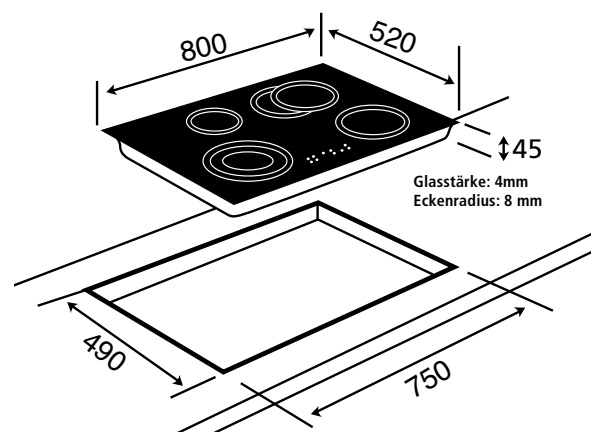

Einbaukochfeld mit Slide-Control

KFTC 9883 rahmenlos

Rahmenlos für flächenbündigen Einbau geeignet oder mit Sonderzubehör Edelstahlleisten links und rechts

AUSSTATTUNGSMERKMALE

Bedienung	4-fach Slide-Control-Bedienung
Sicherheit	<ul style="list-style-type: none"> • Kindersicherung • Tastensperre (gegen unbeabsichtigte Änderungen der Kocheinstellungen) • Überlaufschutz • Restwärmanzeige • Betriebsdauerbegrenzung
Ausstattung	<ul style="list-style-type: none"> • 4-fach Timer • Kurzzeitwecker • Ankochautomatik • Warmhaltefunktion
4 energiegeregelte Kochzonen	<ul style="list-style-type: none"> • vordere rechte Kochzone (Hilight) 180 mm, 1,8 kW • vordere linke Dreikreis-Kochzone (Hilight) 120/175/210 mm, 2,3 kW • hintere rechte Kochzone mit zuschaltbarer Bräterzone (Hilight) 180 x 260 mm, 2,4 kW • hintere linke Kochzone (Hilight) 145 mm, 1,2 kW
Serienausstattung	1 Metallschaber

TECHNISCHE DATEN

Außenabmessung B/T/H	800 / 520 / 50 mm
Ausschnittmaß B/T	750 / 490 mm
Spannung	400-415V 3N~, 50-60 Hz
Anschluss	7,7 kW

Achtung! Nicht einzubauen über Unterbaugeräten oder Volleckschrank.

Slide-Control-Bedienung

Edelstahl-Seitenleisten und Verbindungsleiste als Sonderzubehör lieferbar

Modell	Bestell-Nummer	VK-Preis (Exkl. MwSt)	VK-Preis (Inkl. 19% MwSt)
KFTC 9883 Slider	9883 25	949,00 €	1.129,31 €
2 Seitenleisten	9207 46	25,00 €	29,75 €
1 Verbindungsleiste	9207 45	25,00 €	29,75 €