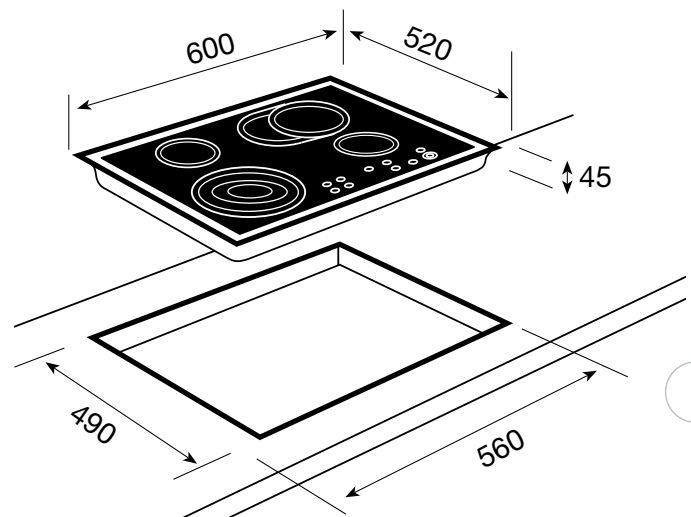

Einbaukochfeld

KFTC 9868

Rahmenlos für flächenbündigen Einbau geeignet oder mit Sonderzubehör Edelstahlleisten links und rechts

AUSSTATTUNGSMERKMALE

- Bedienung** 4-fach Touch-Control-Bedienung
- Sicherheit**
 - Kindersicherung
 - Tastensperre (gegen unbeabsichtigte Änderungen der Kocheinstellungen)
 - Überlaufschutz
 - Restwärmeanzeige
 - Betriebsdauerbegrenzung
- Ausstattung**
 - 4-fach Timer
 - Kurzzeitwecker
 - Ankochautomatik
 - Pausenfunktion
 - Warmhaltefunktion
- 4 energiegeregelte Kochzonen**
 - vordere rechte Kochzone (HiLight) 145 mm, 1,2 kW
 - vordere linke Dreikreis-Kochzone (HiLight) 120/175/210 mm, 2,3 kW
 - hintere rechte Kochzone mit zuschaltbarer Bräterzone (HiLight) 170/265 mm, 2,4 kW
 - hintere linke Kochzone (HiLight) 145 mm, 1,2 kW
- Serienausstattung** 1 Metallschaber

TECHNISCHE DATEN

Außenabmessung B/T/H	600 / 520 / 55 mm
Ausschnittmaß B/T	560 / 490 mm
Spannung	400-415V 3N~, 50-60 Hz
Anschluss	7,1 kW

Achtung! Nicht einzubauen über Unterbaugeräten oder Volleckschrank.

Edelstahl-Seitenleisten und Verbindungsleiste als Sonder-Serienausstattung lieferbar

Modell	Bestell-Nummer	VK-Preis (Exkl. MwSt)	VK-Preis (Inkl. 19% MwSt)
KFTC 9868	9868 05	699,00 €	831,81 €
2 Seitenleisten	9207 46	25,00 €	29,75 €
1 Verbindungsleiste	9207 45	25,00 €	29,75 €