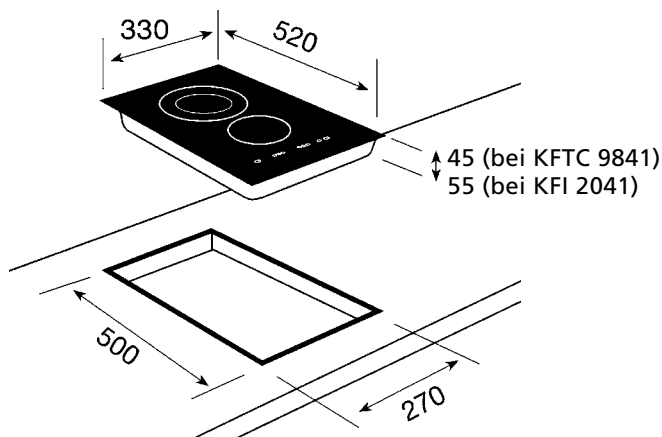

TECHNISCHE DATEN

Außenabmessung B/T/H	330 / 520 / 50 mm
Ausschnittmaß B/T	270 / 500 mm
Spannung	230 V, 50 Hz
Anschluss	2,9 kW Anschlusskabel ca. 120 cm lang

Domino-Induktions-Kochfeld

KFI 2041

Rahmenlos mit Facette vorne, kombinierbar mit den Domino-Kochfeldern TY 2740, KFTC 9841, GFC 2731, GFC 2732, GFP 2730 und den Gas-Kochfeldern GFC 2764, GFP 2763; GFC 2795 und GFP 2794

AUSSTATTUNGSMERKMALE

Bedienung	2-fach Touch-Control-Steuerung
Sicherheit	<ul style="list-style-type: none"> · Kindersicherung · Bedienfeldverriegelung während des Betriebes · Überlaufschutz · Sicherheitsfunktion kleine Gegenstände · Restwärmeanzeige · Überhitzungsschutz · Betriebsdauerbegrenzung
Ausstattung	<ul style="list-style-type: none"> · 12 Leistungsstufen je Kochzone · 2-fach Booster · 2-fach Timer (0-99 Minuten) · Kurzzeitwecker · Pausenfunktion · Warmhaltefunktion · Topferkennung · Topfgrößenerkennung

2 energiegeregelte Kochzonen	<ul style="list-style-type: none"> · Kochzone hinten 21 cm, 2,3 kW (bei Booster 3,2 kW) · Kochzone vorne 14,5 cm, 1,4 kW (bei Booster 1,8 kW)
-------------------------------------	---

Serienausstattung	1 Metallschaber
--------------------------	-----------------

TECHNISCHE DATEN

Außenabmessung B/T/H	330 / 520 / 50 mm
Ausschnittmaß B/T	270 / 500 mm
Spannung	220 - 240V~, 50-60 Hz
Anschluss	3,7 kW Anschlusskabel ca. 120 cm lang