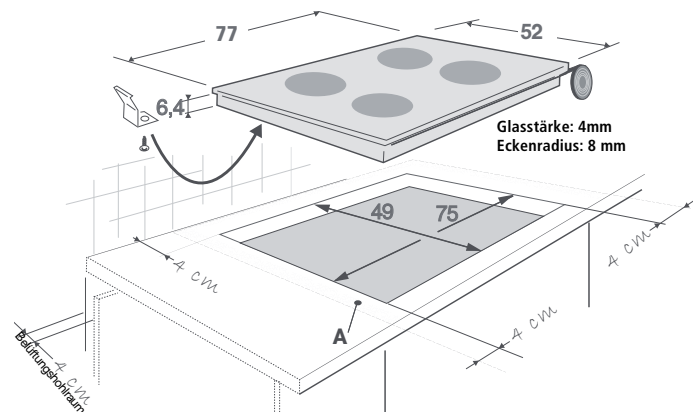

Induktions-Kochfeld

KFI 2084 rahmenlos

Rahmenlos für flächenbündigen Einbau geeignet oder mit Sonderzubehör Edelstahlleisten links und rechts

AUSSTATTUNGSMERKMALE

- Bedienung** iSlide-Control mit zusätzlicher Kochzonenanwahl
- Sicherheit**
- **Kindersicherung**
 - Bedienfeldverriegelung während des Betriebes
 - Überlaufschutz
 - **Sicherheitsfunktion kleine Gegenstände**
 - Restwärmeanzeige
 - Überhitzungsschutz
 - Betriebsdauerbegrenzung
- Ausstattung**
- 10 Leistungsstufen je Kochzone
 - **4-fach Booster**
 - 1 x 0-99 Minuten-Timer (frei zuweisbar)
 - **3 Kochvorwahlstufen je Kochzone (3/6/Booster)**
 - Topferkennung
 - Topfgrößenerkennung
 - Übereinanderliegende Kochzonen als Bräterzone nutzbar
- 4 Induktions-Kochzonen**
- 4 Kochzonen mit 50 – 3100 W Leistungsbreite
 - vorne rechts 230 mm, 3,1 kW
 - vorne links 230 mm, 3,1 kW
 - hinten rechts 180 mm, 2,8 kW
 - hinten links 180mm, 2,8 kW
- Serienausstattung** 1 Metallschaber

TECHNISCHE DATEN

- Außenabmessung B/T/H** 770 / 520 / 64 mm (inkl. Glasstärke)
- Ausschnittmaß B/T** 750 / 490 mm
- Anschluss**
- 230 V / 50 Hz / 32 A / 7,2 kW
 - 400 V / 50 Hz / 16 A / 7,2 kW

Achtung! Nicht einzubauen über Unterbaugeräten oder Volleckdrehstränken.

iSlide-Control-Bedienung

Edelstahl-Seitenleisten und Verbindungsleiste als Sonderzubehör lieferbar

Modell	Bestell-Nummer	VK-Preis (Exkl. MwSt)	VK-Preis (Inkl. 19% MwSt)
KFI 2084	2084 01	999,00 €	1.188,81 €
2 Seitenleisten	9207 46	25,00 €	29,75 €
1 Verbindungsleiste	9207 45	25,00 €	29,75 €