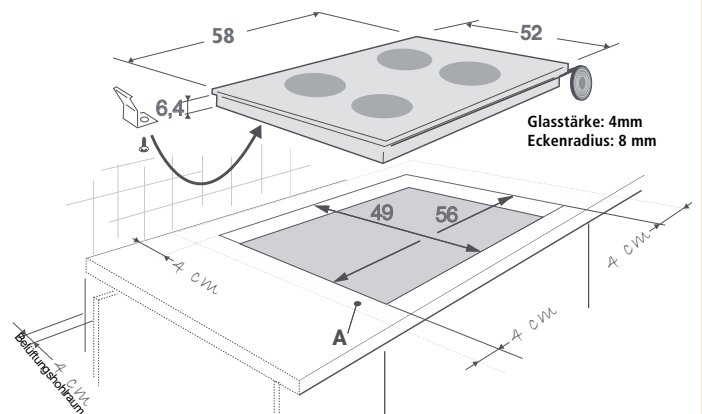

#### TECHNISCHE DATEN

- Außenabmessung B/T/H** 580 / 520 / 64 mm
- Ausschnittmaß B/T** 560 / 490 mm
- Spannung** 230 V, 32 A / 400 V - 16 A, 50 Hz
- Anschluss** 7,2 kW
- Achtung! Nicht einzubauen über Unterbaugeräten oder Vollecksdrehstränken.**

Touch-Control-Bedienung

Edelstahl-Seitenleisten und Verbindungsleiste als Sonderzubehör lieferbar

Modell	Bestell-Nummer	VK-Preis (Exkl. MwSt)	VK-Preis (Inkl. 19% MwSt)
KFI 2062	KFI 2062 24	999,00 €	1.188,81 €
2 Seitenleisten	9207 46	25,00 €	29,75 €
1 Verbindungsleiste	9207 45	25,00 €	29,75 €