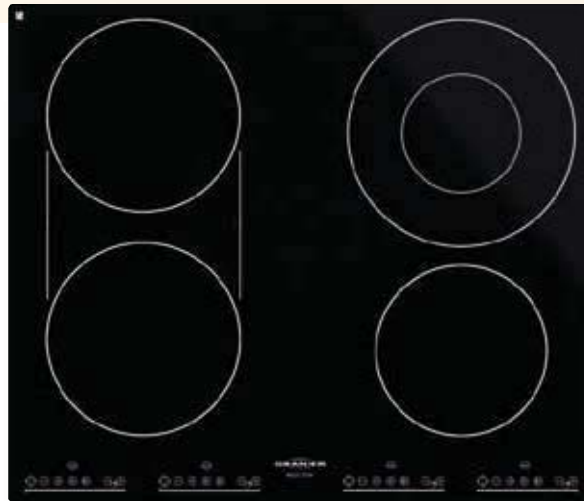

# Induktions-Kochfelder

## Induktions-Kochfeld

### KFI 2062 rahmenlos

Rahmenlos für flächenbündigen Einbau geeignet oder mit Sonderzubehör Edelstahlleisten links und rechts

#### TECHNISCHE DATEN

- Außenabmessung B/T/H** 580 / 520 / 64 mm
- Ausschnittmaß B/T** 560 / 490 mm
- Spannung** 230 V, 32 A / 400 V - 16 A, 50 Hz
- Anschluss** 7,2 kW
- Achtung! Nicht einzubauen über Unterbaugeräten oder Vollecksdrehstränken.**