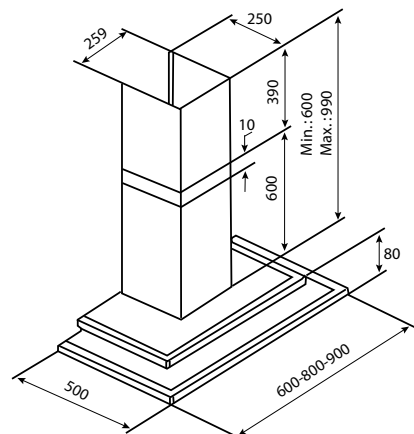

Empfohlener Abstand über Elektrokochstelle: 65-75 cm
Empfohlener Abstand über Gaskochstelle: 75-85 cm