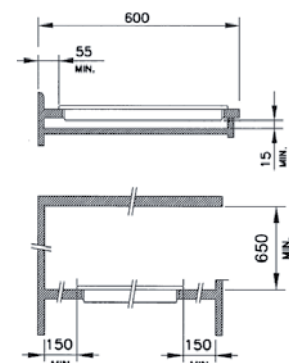

Edelstahl-Gas-Kochfelder

Gas-Einbaukochfeld

GKM 2497 Edelstahl

Edelstahl mit Designknebel

AUSSTATTUNGSMERKMALE

Bedienung	Design-Bedienknebel
Sicherheit	Thermoelektrische Zündsicherung
Ausstattung	<ul style="list-style-type: none"> · Elektrische Einhandzündung · Mulde Edelstahl · Emailierte Gusstopfträger · Emailierte Brennerdeckel · Sicherheitsdüsen Erdgas
5 energiegeregelte Kochzonen	<ul style="list-style-type: none"> · 2 Vario-Brenner 1,75 kW · 1 Spar-Brenner 1,0 kW · 1 Stark-Brenner 3,0 kW · 1 Dreikreis-Brenner 3,5 kW

TECHNISCHE DATEN

Außenabmessung B/T/H	910 / 510 / 53 mm
Ausschnittmaß B/T	840 / 480 mm
Spannung	230 V, 50 Hz
Anschluss	<ul style="list-style-type: none"> · Gasanschluss 1/2" hinten rechts · Stromanschluss mittig

Dem Gas-Kochfeld ist ein Satz Flüssiggasdüsen zur Umrüstung beigelegt.

Achtung! Nicht einzubauen über Unterbaugeräten oder Volleckschrank.

Modell	Bestell-Nummer	VK-Preis (Exkl. MwSt)	VK-Preis (Inkl. 19% MwSt)
GKM 2497	2497 04	649,00 €	772,31 €