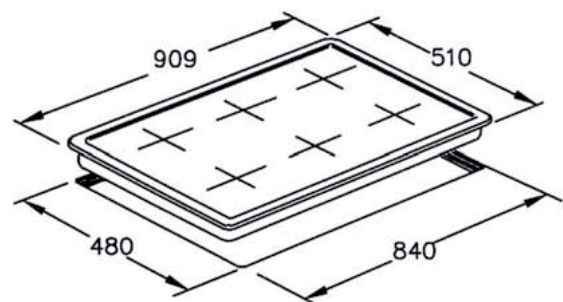

Modell	Bestell-Nummer	VK-Preis (Exkl. MwSt)	VK-Preis (Inkl. 19% MwSt)
GKM 2497	2497 04	649,00 €	772,31 €