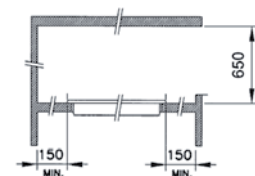

Modell	Bestell- Nummer	VK-Preis (Exkl. MwSt)	VK-Preis (Inkl. 19% MwSt)
GKM 2477	2477 04	549,00 €	653,31 €