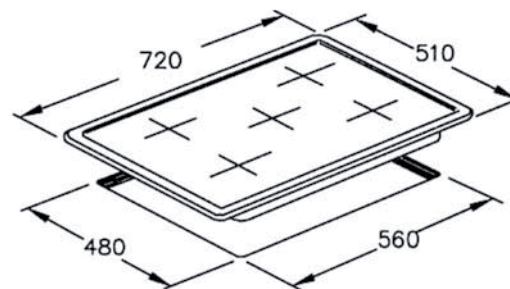

Modell	Bestell- Nummer	VK-Preis (Exkl. MwSt)	VK-Preis (Inkl. 19% MwSt)
GKM 2477	2477 04	549,00 €	653,31 €