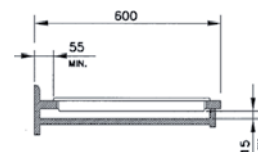

Modell	Bestell- Nummer	VK-Preis (Exkl. MwSt)	VK-Preis (Inkl. 19% MwSt)
GKM 2477	2477 04	549,00 €	653,31 €