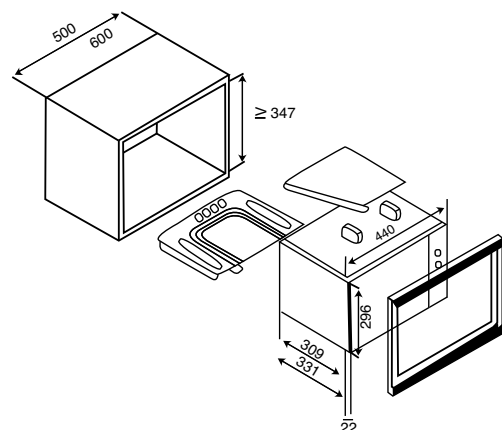

Einbau-Mikrowelle

EMG 9837

Einbau-Mikrowelle mit Edelstahlrahmen, 50 oder 60 cm, Designfront Edelstahl

AUSSTATTUNGSMERKMALE

Ausstattung

- Edelstahl-Innenraum
- Drehteller (Durchmesser 22,5 cm)
- Drehteller kann blockiert werden
- Uhr
- Leistung von 80 W bis 750 W regelbar
- Zeitschaltuhr

Programme

- 3 Automatik-Garprogramme
- 3 Automatik-Auftauprogramme

TECHNISCHE DATEN

Außenmaße mit Rahmen B/H/T	492 oder 592 / 370 / 331 mm
Garraum 17 l, B/H/T	285 / 205 / 285 mm
Einbaumaße B/H/T	440 / 296 / 309 mm
Anschlusswert	230 V, 50 Hz