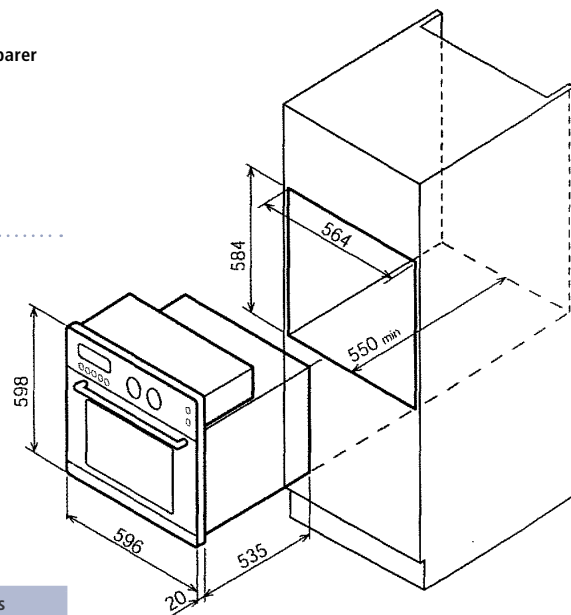

## Elektro-Einbauherd

EBH 9915

Elektro-Einbauherd, 60 cm, Designfront Edelstahl/Schwarzglas, mit 6 Funktionen

Kombinierbar mit Hilight-Elektro-Kochfeld KFC 9866 siehe Seite 59

### AUSSTATTUNGSMERKMALE

<b>Energie-Effizienzklasse</b>	A
<b>Temperaturbereich</b>	50 - 250 °C
<b>Sicherheit</b>	<ul style="list-style-type: none"> <li>- Querstrombelüftung und Gehäusekühlung</li> <li>- Betriebskontrollleuchte</li> <li>- Kontrollleuchte für Backofentemperatur</li> </ul>
<b>6 Funktionen und 5 Beheizungsarten</b>	<ul style="list-style-type: none"> <li>- Ober und Unterhitze, Ober/Unterhitze mit Umluft</li> <li>- Großflächen-Grill</li> <li>- Großflächen-Grill mit Umluft</li> <li>- Auftaustufe</li> <li>- Innenraumbeleuchtung</li> </ul>
<b>Innenraum</b>	<ul style="list-style-type: none"> <li>- Volumen 53 l</li> <li>- ORANIER-CLEAN up-Emaillierung</li> </ul>
<b>Backofentür</b>	<ul style="list-style-type: none"> <li>- <b>Backofentür, 2-fach verglast, mit herausnehmbarer Innenscheibe</b></li> <li>- Vollglas-Innentüre</li> </ul>
<b>Serienausstattung</b>	Reelingsystem mit Grillrost und 2 Multifunktionsblechen

### TECHNISCHE DATEN

<b>Gerät B/H/T</b>	596 / 598 / 535 mm
<b>Einbaumaße B/H/T</b>	564 / 584 / 550 mm
<b>Anschlusswert</b>	3,2 kW

Modell	Bestell-Nummer	VK-Preis (Exkl. MwSt)	VK-Preis (Inkl. 19% MwSt)
Einbau-Elektroherd EBH 9915	9915 04	499,00 €	593,81 €
VAZ für eine Ebene	1117 08	65,00 €	77,35 €
TAZ für eine Ebene	1118 08	45,00 €	53,55 €