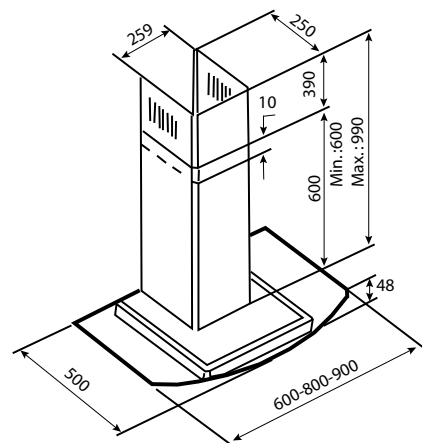

Empfohlener Abstand über Elektrokochstelle: 65-75 cm
Empfohlener Abstand über Gaskochstelle: 75-85 cm