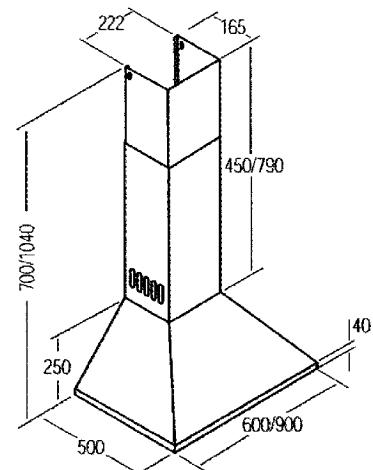

**Wandhaube**

**BORINO E**

Wandhaube, Haubenkörper Edelstahl, 90/60 cm

**AUSSTATTUNGSMERKMALE**

<b>Bedienung</b>	<b>Drucktastenschaltung mit 3 Stufen</b>
<b>Abluftleistung</b>	<b>max. 420 m³/h</b>
<b>Geräuschpegel Stufe 1</b>	39 dB (A)
<b>Beleuchtung</b>	2 x 40 W Beleuchtung
<b>Besonderheiten</b>	Metallfettfilter spülmaschinengeeignet

**TECHNISCHE DATEN**

<b>Motor</b>	1 Motor 140 W
<b>Abluftstutzen</b>	<ul style="list-style-type: none"> <li>• 125 ø</li> <li>• Umluftbetrieb möglich</li> </ul>

Modell	Bestellnummer	VK-Preis (Exkl. MwSt)	VK-Preis (Inkl. 19% MwSt)
<b>Borino 90 E</b>	8838 04	<b>229,00 €</b>	<b>272,51 €</b>
<b>Borino 60 E</b>	8837 04	<b>189,00 €</b>	<b>224,91 €</b>
<b>Aktivkohlefilter</b> KSC 500 (1 Paar)	9208 10	<b>29,00 €</b>	<b>34,51 €</b>