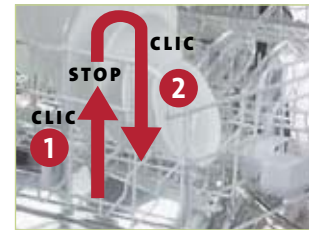

Höhenverstellbarer Oberkorb, auch im beladenen Zustand