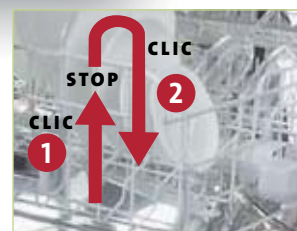

Geschirrspüler

7553

AAA

60

82-89

XL

Vollintegriert, Energieeffizienz A, Reinigungswirkung A, Trocknungswirkung A

AUSSTATTUNGSMERKMALE

Bedienung	Elektronische Bedienung über Softtasten, 7-Segment-Display
10 Spülprogramme	<ul style="list-style-type: none"> • Auto, 55°-65° • Intensiv, Intensiv stark verschmutzt, beide 70° • Normal, Normal stark verschmutzt, beide 60° • Bio, 50° • Gläser, Gläser wenig verschmutzt, beide 45° • Schnellprogramm (30 Minuten), 60° • Einweichen/Kaltspülen
Sicherheit	<ul style="list-style-type: none"> • Überlaufschutz • Aqua-Stop • Auslaufsicherheit
Ausstattung	<ul style="list-style-type: none"> • Dirty-Control-System für optimale Reinigung mit Zeitersparnis • Verschmutzungsgraderkennung • Beladungserkennung • 3in1 zuschaltbar für alle Programme • Lotuseffekt an der Decke des Geschirrspülers verhindert Nachtropfen • Elektrischer Timer und Laufzeitanzeige • Umklappbarer Mittelsteg für langes Spülgut • Verschiebbarer Besteckkorb • Höhenverstellbarer Oberkorb auch im beladenen Zustand • Umklappbare Tellerhalter im Unterkorb • Durchlauferhitzer und Wärmetauscher • Akustisches Signal am Programmende • Elektronische Nachfüllanzeige für Regeneriersalz und Klarspüler
Montage	<ul style="list-style-type: none"> • Schlauchlänge ca. 140 cm • Wasserversorgung kalt/warm (max. 60°C) • Türmontage mit Easy-fix, Tür mit Softclose • Von vorn verstellbare Hinterfüße • Seitlich verschraubbar (z.B. bei Granitarbeitsplatten)

TECHNISCHE DATEN

Außenabmessung B/H/T	595 / 547 / 820 mm 12 Maßgedecke
Beladungshöhe	Oberkorb (max./min.): 24,5 / 19,5 cm Unterkorb (min./max.): 26,5 / 31,5 cm
Lautstärke	45 dB(A)
Wasserverbrauch	16 l (Normalprogramm)
Energieverbrauch	1,05 KW (Normalprogramm)

Höhenverstellbarer Oberkorb, auch im beladenen Zustand

Oberkorb mit Mittelsteg für langes Spülgut

Lotuseffekt